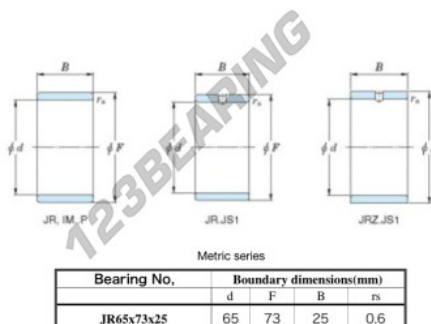

## Anelli interni JR65X73X25-JTEKT - JR65X73X25-JTEKT

<https://www.123cuscinetti.ch/cuscinetti-supporti/cuscinetti-rullini/anelli-interni/jr65x73x25-jtekt>

Boundary dimensions

### CARATTERISTICHE DEL PRODOTTO

Marchio	JTEKT
N° Ean13	3616060800794
Diametro interno	65 mm
Diametro interno	2.559" inch
Diametro esterno	73 mm
Diametro esterno	2.874" inch
Spessore	25 mm
Spessore	0.984" inch
Tipo	JR
Peso	192 g
Imballaggio	1