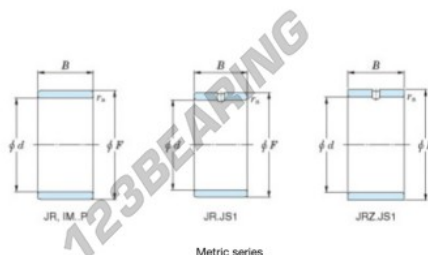

Anelli interni IM-60-70-35-P-JTEKT - IM-60-70-35-P-JTEKT

<https://www.123cuscinetti.ch/cuscinetti-supporti/cuscinetti-rullini/anelli-interni/im-60-70-35-p-jtekt>

Boundary dimensions

Metric series

Bearing No.	Boundary dimensions(mm)			
	d	F	B	rs
IM 60 70 35 P	60	70	35	0,85

CARATTERISTICHE DEL PRODOTTO

Marchio	JTEKT
N° Ean13	3616060800756
Diametro interno	60 mm
Diametro esterno	70 mm
Spessore	35 mm
Tipo	IM...P
Imballaggio	1

contatto@123cuscinetti.ch

CRT4 de Lesquin 60 Rue Du Haut De Sainghin 59273 Fretin FRANCE