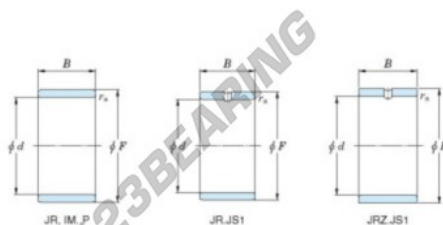

Anelli interni JR60X68X35-JTEKT - JR60X68X35-JTEKT

<https://www.123cuscinetti.ch/cuscinetti-supporti/cuscinetti-rullini/anelli-interni/jr60x68x35-jtekt>

Boundary dimensions

Metric series

Bearing No.	Boundary dimensions(mm)			
	d	F	B	rs
JR60x68x35	60	68	35	0,6

CARATTERISTICHE DEL PRODOTTO

Marchio	JTEKT
N° Ean13	3616060800718
Diametro interno	60 mm
Diametro esterno	68 mm
Spessore	35 mm
Tipo	JR
Imballaggio	1

contatto@123cuscinetti.ch

CRT4 de Lesquin 60 Rue Du Haut De Sainghin 59273 Fretin FRANCE