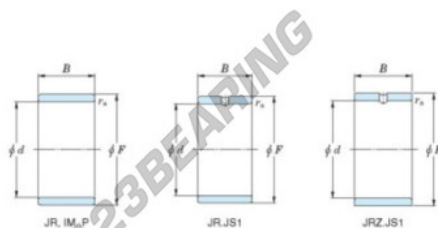

Anelli interni IM-58-65-25-P-JTEKT - IM-58-65-25-P-JTEKT

<https://www.123cuscinetti.ch/cuscinetti-supporti/cuscinetti-rullini/anelli-interni/im-58-65-25-p-jtekt>

Boundary dimensions

Metric series

Bearing No.	Boundary dimensions(mm)			
	d	F	B	rs
IM 58 65 25 P	58	65	25	0,85

CARATTERISTICHE DEL PRODOTTO

Marchio	JTEKT
N° Ean13	3616060800695
Diametro interno	58 mm
Diametro esterno	65 mm
Spessore	25 mm
Tipo	IM...P
Imballaggio	1

contatto@123cuscinetti.ch

CRT4 de Lesquin 60 Rue Du Haut De Sainghin 59273 Fretin FRANCE