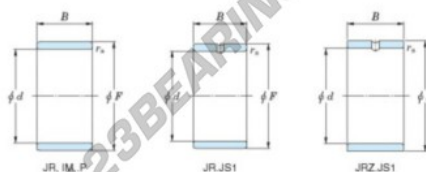

Anelli interni JR55-65-60-JTEKT - JR55-65-60-JTEKT

<https://www.123cuscinetti.ch/cuscinetti-supporti/cuscinetti-rullini/anelli-interni/jr55-65-60-jtekt>

Boundary dimensions

Metric series

Bearing No.	Boundary dimensions(mm)			
	d	F	B	rs
JR55x65x60	55	65	60	1

CARATTERISTICHE DEL PRODOTTO

Marchio	JTEKT
N° Ean13	3616060800688
Diametro interno	55 mm
Diametro esterno	65 mm
Spessore	60 mm
Tipo	JR
Imballaggio	1

contatto@123cuscinetti.ch

CRT4 de Lesquin 60 Rue Du Haut De Sainghin 59273 Fretin FRANCE