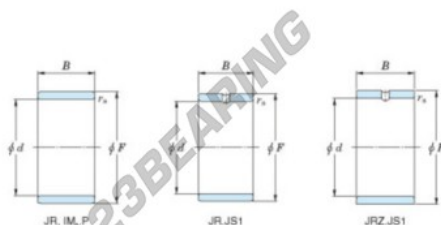

Anelli interni JR55-65-30-JTEKT - JR55-65-30-JTEKT

<https://www.123cuscinetti.ch/cuscinetti-supporti/cuscinetti-rullini/anelli-interni/jr55-65-30-jtekt>

Boundary dimensions

Metric series

Bearing No.	Boundary dimensions(mm)			
	d	F	B	rs
JR55x65x30	55	65	30	1

CARATTERISTICHE DEL PRODOTTO

Marchio	JTEKT
N° Ean13	3616060800671
Diametro interno	55 mm
Diametro esterno	65 mm
Spessore	30 mm
Tipo	JR
Imballaggio	1

contatto@123cuscinetti.ch

CRT4 de Lesquin 60 Rue Du Haut De Sainghin 59273 Fretin FRANCE