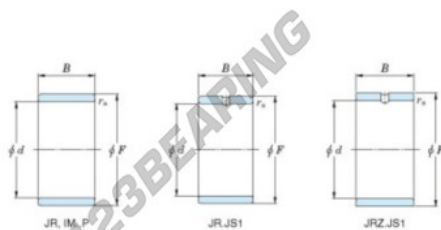

Anelli interni JR55-63-45-JTEKT - JR55-63-45-JTEKT

<https://www.123cuscinetti.ch/cuscinetti-supporti/cuscinetti-rullini/anelli-interni/jr55-63-45-jtekt>

Boundary dimensions

Bearing No.	Boundary dimensions(mm)			
	d	F	B	rs
JR55x63x45	55	63	45	1

CARATTERISTICHE DEL PRODOTTO

Marchio	JTEKT
N° Ean13	3616060800664
Diametro interno	55 mm
Diametro esterno	63 mm
Spessore	45 mm
Tipo	JR
Imballaggio	1

contatto@123cuscinetti.ch

CRT4 de Lesquin 60 Rue Du Haut De Sainghin 59273 Fretin FRANCE