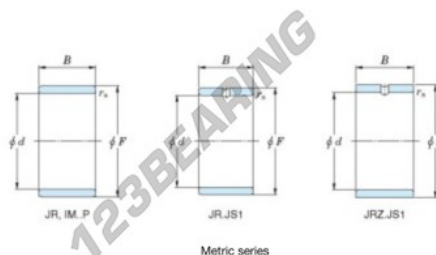

## Anelli interni JR55-63-25-JTEKT - JR55-63-25-JTEKT

<https://www.123cuscinetti.ch/cuscinetti-supporti/cuscinetti-rullini/anelli-interni/jr55-63-25-jtekt>

Boundary dimensions

Metric series

Bearing No.	Boundary dimensions(mm)			
	d	F	B	rs
JR55x63x25	55	63	25	1

### CARATTERISTICHE DEL PRODOTTO

Marchio	JTEKT
N° Ean13	3616060800657
Diametro interno	55 mm
Diametro esterno	63 mm
Spessore	25 mm
Tipo	JR
Imballaggio	1

[contatto@123cuscinetti.ch](mailto:contatto@123cuscinetti.ch)