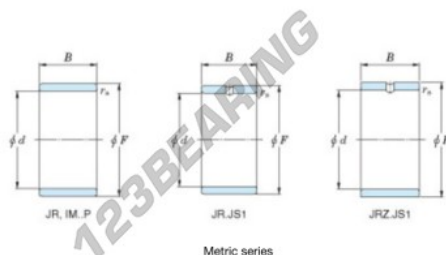

Anelli interni

IM-55-60-35-P-JTEKT - IM-55-60-35-P-JTEKT

<https://www.123cuscinetti.ch/cuscinetti-supporti/cuscinetti-rullini/anelli-interni/im-55-60-35-p-jtekt>

Boundary dimensions

Metric series

Bearing No.	Boundary dimensions(mm)			
	d	F	B	rs
IM 55 60 35 P	55	60	35	0,65

CARATTERISTICHE DEL PRODOTTO

Marchio	JTEKT
N° Ean13	3616060802422
Diametro interno	55 mm
Diametro esterno	60 mm
Spessore	35 mm
Tipo	IM...P
Imballaggio	1

contatto@123cuscinetti.ch

CRT4 de Lesquin 60 Rue Du Haut De Sainghin 59273 Fretin FRANCE