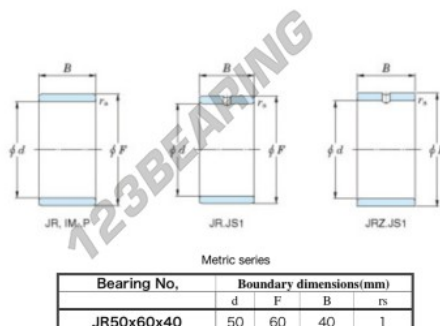

Anelli interni JR50X60X40-JTEKT - JR50X60X40-JTEKT

<https://www.123cuscinetti.ch/cuscinetti-supporti/cuscinetti-rullini/anelli-interni/jr50x60x40-jtekt>

Boundary dimensions

CARATTERISTICHE DEL PRODOTTO

Marchio	JTEKT
N° Ean13	3616060800602
Diametro interno	50 mm
Diametro esterno	60 mm
Spessore	40 mm
Tipo	JR
Imballaggio	1