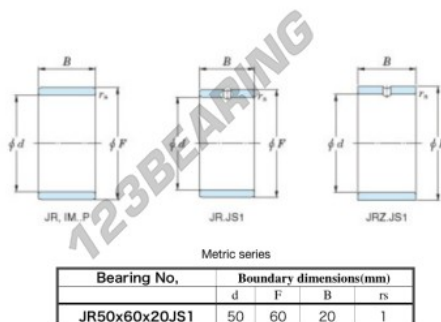

## Anelli interni

### JR50X60X20JS1-JTEKT - JR50X60X20JS1-JTEKT

<https://www.123cuscinetti.ch/cuscinetti-supporti/cuscinetti-rullini/anelli-interni/jr50x60x20js1-jtekt>

Boundary dimensions

## CARATTERISTICHE DEL PRODOTTO

Marchio	JTEKT
N° Ean13	3616060800589
Diametro interno	50 mm
Diametro esterno	60 mm
Spessore	20 mm
Tipo	JR...JS1
Imballaggio	1

[contatto@123cuscinetti.ch](mailto:contatto@123cuscinetti.ch)