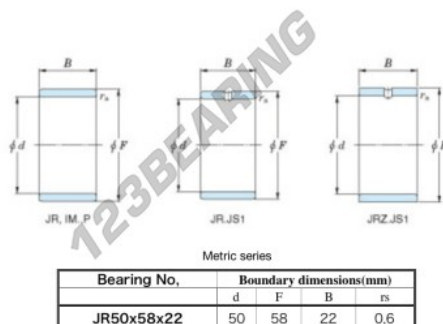

## Anelli interni JR50X58X22-JTEKT - JR50X58X22-JTEKT

<https://www.123cuscinetti.ch/cuscinetti-supporti/cuscinetti-rullini/anelli-interni/jr50x58x22-jtekt>

Boundary dimensions

### CARATTERISTICHE DEL PRODOTTO

Marchio	JTEKT
N° Ean13	3616060800534
Diametro interno	50 mm
Diametro esterno	58 mm
Spessore	22 mm
Tipo	JR
Imballaggio	1

[contatto@123cuscinetti.ch](mailto:contatto@123cuscinetti.ch)