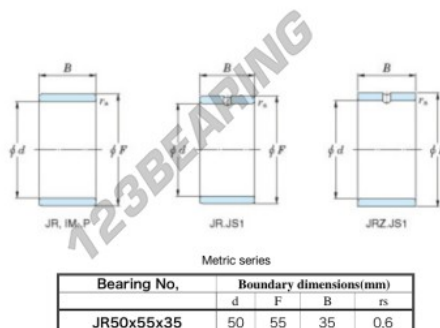

Anelli interni JR50X55X35-JTEKT - JR50X55X35-JTEKT

<https://www.123cuscinetti.ch/cuscinetti-supporti/cuscinetti-rullini/anelli-interni/jr50x55x35-jtekt>

Boundary dimensions

CARATTERISTICHE DEL PRODOTTO

Marchio	JTEKT
N° Ean13	3616060800510
Diametro interno	50 mm
Diametro esterno	55 mm
Spessore	35 mm
Tipo	JR
Imballaggio	1