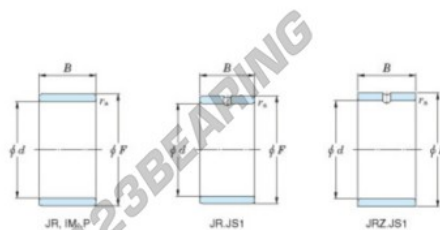

Anelli interni JR50X55X35-JTEKT - JR50X55X35-JTEKT

<https://www.123cuscinetti.ch/cuscinetti-supporti/cuscinetti-rullini/anelli-interni/jr50x55x35-jtekt>

Boundary dimensions

Metric series

Bearing No.	Boundary dimensions(mm)			
	d	F	B	rs
JR50x55x35	50	55	35	0.6

CARATTERISTICHE DEL PRODOTTO

Marchio	JTEKT
N° Ean13	3616060800510
Diametro interno	50 mm
Diametro esterno	55 mm
Spessore	35 mm
Tipo	JR
Imballaggio	1

contatto@123cuscinetti.ch

CRT4 de Lesquin 60 Rue Du Haut De Sainghin 59273 Fretin FRANCE