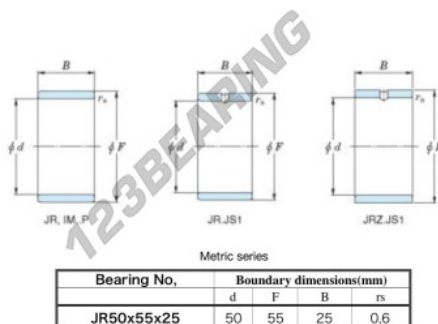

## Anelli interni JR50X55X25-JTEKT - JR50X55X25-JTEKT

<https://www.123cuscinetti.ch/cuscinetti-supporti/cuscinetti-rullini/anelli-interni/jr50x55x25-jtekt>

Boundary dimensions

### CARATTERISTICHE DEL PRODOTTO

Marchio	JTEKT
N° Ean13	3616060800497
Diametro interno	50 mm
Diametro esterno	55 mm
Spessore	25 mm
Tipo	JR
Imballaggio	1

[contatto@123cuscinetti.ch](mailto:contatto@123cuscinetti.ch)