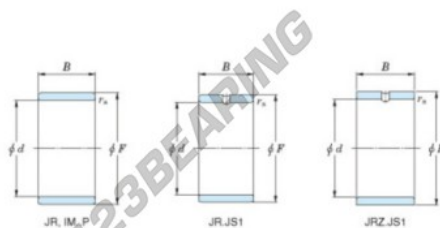

Anelli interni JR45X55X22-JTEKT - JR45X55X22-JTEKT

<https://www.123cuscinetti.ch/cuscinetti-supporti/cuscinetti-rullini/anelli-interni/jr45x55x22-jtekt>

Boundary dimensions

Metric series

Bearing No.	Boundary dimensions(mm)			
	d	F	B	rs
JR45x55x22	45	55	22	1

CARATTERISTICHE DEL PRODOTTO

Marchio	JTEKT
N° Ean13	3616060800473
Diametro interno	45 mm
Diametro esterno	55 mm
Spessore	22 mm
Tipo	JR
Imballaggio	1
Standard	Nessuno standard

contatto@123cuscinetti.ch

CRT4 de Lesquin 60 Rue Du Haut De Sainghin 59273 Fretin FRANCE