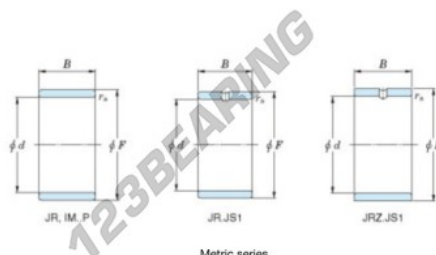

Anelli interni

JRZ45X52X23JS1-JTEKT - JRZ45X52X23JS1-JTEKT

<https://www.123cuscinetti.ch/cuscinetti-supporti/cuscinetti-rullini/anelli-interni/jrz45x52x23js1-jtekt>

Boundary dimensions

Metric series

Bearing No.	Boundary dimensions(mm)			
	d	F	B	rs
JR45x52x23	45	52	23	0,6

CARATTERISTICHE DEL PRODOTTO

Marchio	JTEKT
N° Ean13	3616060800428
Diametro interno	45 mm
Diametro esterno	52 mm
Spessore	23 mm
Tipo	JR...JS1
Imballaggio	1

contatto@123cuscinetti.ch

CRT4 de Lesquin 60 Rue Du Haut De Sainghin 59273 Fretin FRANCE