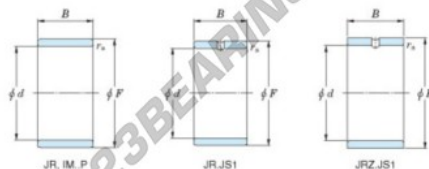

## Anelli interni IM-49-09-JTEKT - IM-49-09-JTEKT

<https://www.123cuscinetti.ch/cuscinetti-supporti/cuscinetti-rullini/anelli-interni/im-49-09-jtekt>

Boundary dimensions

Metric series

Bearing No.	Boundary dimensions(mm)			
	d	F	B	rs
IM 4909	45	52	22	0,85

## CARATTERISTICHE DEL PRODOTTO

Marchio	JTEKT
N° Ean13	3616060800404
Diametro interno	45 mm
Diametro esterno	52 mm
Spessore	22 mm
Tipo	IM...P
Imballaggio	1

[contatto@123cuscinetti.ch](mailto:contatto@123cuscinetti.ch)