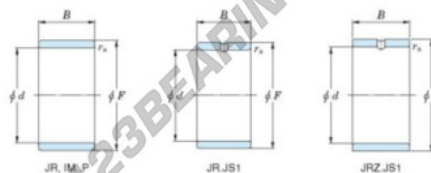

Anelli interni JR45X52X22-JTEKT - JR45X52X22-JTEKT

<https://www.123cuscinetti.ch/cuscinetti-supporti/cuscinetti-rullini/anelli-interni/jr45x52x22-jtekt>

Boundary dimensions

Metric series

Bearing No.	Boundary dimensions(mm)			
	d	F	B	rs
JR45x52x22	45	52	22	0,6

CARATTERISTICHE DEL PRODOTTO

Marchio	JTEKT
N° Ean13	3616060800398
Diametro interno	45 mm
Diametro esterno	52 mm
Spessore	22 mm
Tipo	JR
Imballaggio	1

contatto@123cuscinetti.ch

CRT4 de Lesquin 60 Rue Du Haut De Sainghin 59273 Fretin FRANCE