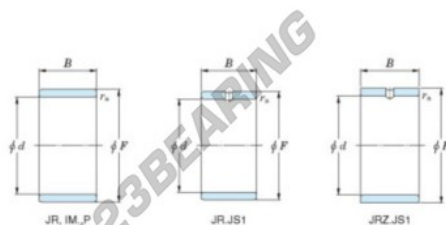

Anelli interni JR40X50X20-JTEKT - JR40X50X20-JTEKT

<https://www.123cuscinetti.ch/cuscinetti-supporti/cuscinetti-rullini/anelli-interni/jr40x50x20-jtekt>

Boundary dimensions

Bearing No.	Boundary dimensions(mm)			
	d	F	B	rs
JR40x50x20	40	50	20	1

CARATTERISTICHE DEL PRODOTTO

Marchio	JTEKT
N° Ean13	3616060800312
Diametro interno	40 mm
Diametro esterno	50 mm
Spessore	20 mm
Tipo	JR
Imballaggio	1

contatto@123cuscinetti.ch

CRT4 de Lesquin 60 Rue Du Haut De Sainghin 59273 Fretin FRANCE