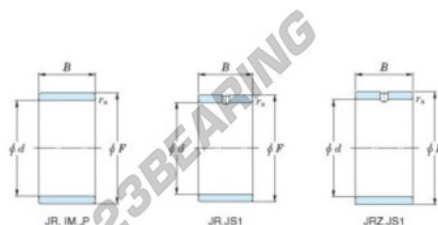

Anelli interni IM-40-45-25-P-JTEKT - IM-40-45-25-P-JTEKT

<https://www.123cuscinetti.ch/cuscinetti-supporti/cuscinetti-rullini/anelli-interni/im-40-45-25-p-jtekt>

Boundary dimensions

Metric series

Bearing No.	Boundary dimensions(mm)			
	d	F	B	rs
IM 40 45 25 P	40	45	25	0,35

CARATTERISTICHE DEL PRODOTTO

Marchio	JTEKT
N° Ean13	3616060800244
Diametro interno	40 mm
Diametro esterno	45 mm
Spessore	25 mm
Tipo	JR
Imballaggio	1

contatto@123cuscinetti.ch

CRT4 de Lesquin 60 Rue Du Haut De Sainghin 59273 Fretin FRANCE