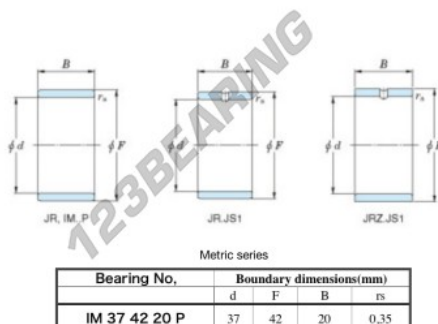

Anelli interni IM-37-42-20-P-JTEKT - IM-37-42-20-P-JTEKT

<https://www.123cuscinetti.ch/cuscinetti-supporti/cuscinetti-rullini/anelli-interni/im-37-42-20-p-jtekt>

Boundary dimensions

CARATTERISTICHE DEL PRODOTTO

Marchio	JTEKT
N° Ean13	3616060800183
Diametro interno	37 mm
Diametro esterno	42 mm
Spessore	20 mm
Tipo	IM...P
Imballaggio	1

contatto@123cuscinetti.ch

CRT4 de Lesquin 60 Rue Du Haut De Sainghin 59273 Fretin FRANCE