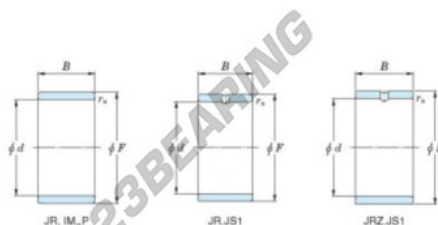

Anelli interni

JRZ35X42X23JS1-JTEKT - JRZ35X42X23JS1-JTEKT

<https://www.123cuscinetti.ch/cuscinetti-supporti/cuscinetti-rullini/anelli-interni/jrz35x42x23js1-jtekt>

Boundary dimensions

Metric series

Bearing No.	Boundary dimensions(mm)			
	d	F	B	rs
JRZ35x42x23JS1	35	42	23	0,6

CARATTERISTICHE DEL PRODOTTO

Marchio	JTEKT
N° Ean13	3616060800152
Diametro interno	35 mm
Diametro esterno	42 mm
Spessore	23 mm
Tipo	JR...JS1
Imballaggio	1

contatto@123cuscinetti.ch

CRT4 de Lesquin 60 Rue Du Haut De Sainghin 59273 Fretin FRANCE