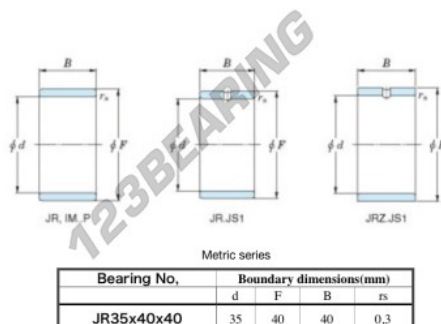

Anelli interni JR35X40X40-JTEKT - JR35X40X40-JTEKT

<https://www.123cuscinetti.ch/cuscinetti-supporti/cuscinetti-rullini/anelli-interni/jr35x40x40-jtekt>

Boundary dimensions

CARATTERISTICHE DEL PRODOTTO

| | |
|------------------|---------------|
| Marchio | JTEKT |
| N° Ean13 | 3616060800121 |
| Diametro interno | 35 mm |
| Diametro esterno | 40 mm |
| Spessore | 40 mm |
| Tipo | JR |
| Imballaggio | 1 |