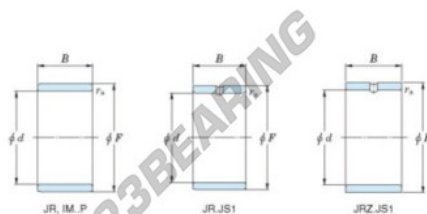

Anelli interni

JR30X38X20JS1-JTEKT - JR30X38X20JS1-JTEKT

<https://www.123cuscinetti.ch/cuscinetti-supporti/cuscinetti-rullini/anelli-interni/jr30x38x20js1-jtekt>

Boundary dimensions

Metric series

Bearing No.	Boundary dimensions(mm)			
	d	F	B	rs
JR30x38x20JS1	30	38	20	0,6

CARATTERISTICHE DEL PRODOTTO

Marchio	JTEKT
N° Ean13	3616060800015
Diametro interno	30 mm
Diametro esterno	38 mm
Spessore	20 mm
Tipo	JR...JS1
Imballaggio	1

contatto@123cuscinetti.ch

CRT4 de Lesquin 60 Rue Du Haut De Sainghin 59273 Fretin FRANCE