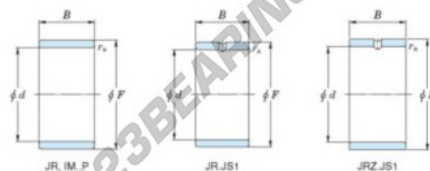

Anelli interni JR30X35X26-JTEKT - JR30X35X26-JTEKT

<https://www.123cuscinetti.ch/cuscinetti-supporti/cuscinetti-rullini/anelli-interni/jr30x35x26-jtekt>

Boundary dimensions

Bearing No.	Boundary dimensions(mm)			
	d	F	B	rs
JR30x35x26	30	35	26	0.3

CARATTERISTICHE DEL PRODOTTO

Marchio	JTEKT
N° Ean13	3616060799982
Diametro interno	30 mm
Diametro esterno	35 mm
Spessore	26 mm
Tipo	JR
Imballaggio	1

contatto@123cuscinetti.ch

CRT4 de Lesquin 60 Rue Du Haut De Sainghin 59273 Fretin FRANCE