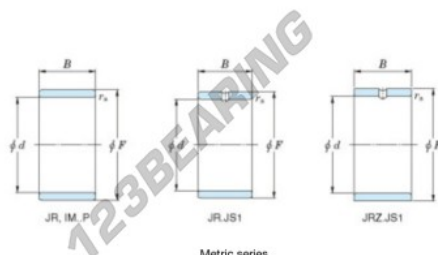

Anelli interni

JR30X35X20.50-JTEKT - JR30X35X20.50-JTEKT

<https://www.123cuscinetti.ch/cuscinetti-supporti/cuscinetti-rullini/anelli-interni/jr30x35x20.50-jtekt>

Boundary dimensions

Metric series

Bearing No.	Boundary dimensions(mm)			
	d	F	B	rs
JR30x35x20,5	30	35	20,5	0,3

CARATTERISTICHE DEL PRODOTTO

Marchio	JTEKT
N° Ean13	3616060799975
Diametro interno	30 mm
Diametro esterno	35 mm
Spessore	20.5 mm
Tipo	JR
Imballaggio	1

contatto@123cuscinetti.ch

CRT4 de Lesquin 60 Rue Du Haut De Sainghin 59273 Fretin FRANCE