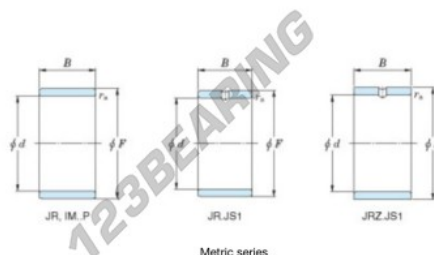

## Anelli interni JR30X35X20-JTEKT - JR30X35X20-JTEKT

<https://www.123cuscinetti.ch/cuscinetti-supporti/cuscinetti-rullini/anelli-interni/jr30x35x20-jtekt>

Boundary dimensions

Metric series

Bearing No.	Boundary dimensions(mm)			
	d	F	B	rs
JR30x35x20	30	35	20	0,3

### CARATTERISTICHE DEL PRODOTTO

Marchio	JTEKT
N° Ean13	3616060799951
Diametro interno	30 mm
Diametro interno	1.181" inch
Diametro esterno	35 mm
Diametro esterno	1.378" inch
Spessore	20 mm
Spessore	0.787" inch
Tipo	JR
Imballaggio	1