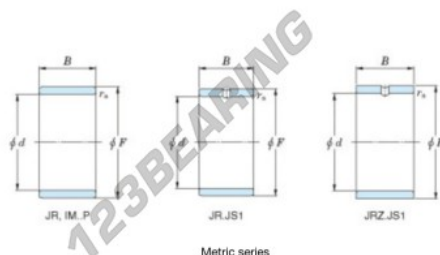

Anelli interni JR30X35X17-JTEKT - JR30X35X17-JTEKT

<https://www.123cuscinetti.ch/cuscinetti-supporti/cuscinetti-rullini/anelli-interni/jr30x35x17-jtekt>

Boundary dimensions

Metric series

Bearing No.	Boundary dimensions(mm)			
	d	D	B	rs
JR30x35x17	30	35	17	0,3

CARATTERISTICHE DEL PRODOTTO

Marchio	JTEKT
N° Ean13	3616060799913
Diametro interno	30 mm
Diametro esterno	35 mm
Spessore	17 mm
Tipo	JR
Imballaggio	1

contatto@123cuscinetti.ch

CRT4 de Lesquin 60 Rue Du Haut De Sainghin 59273 Fretin FRANCE