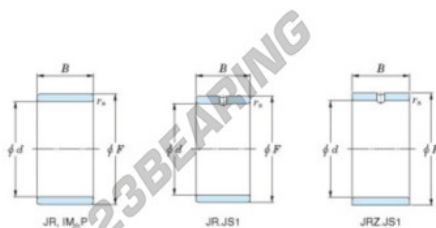

Anelli interni JR30X35X16-JTEKT - JR30X35X16-JTEKT

<https://www.123cuscinetti.ch/cuscinetti-supporti/cuscinetti-rullini/anelli-interni/jr30x35x16-jtekt>

Boundary dimensions

Metric series

Bearing No.	Boundary dimensions(mm)			
	d	F	B	rs
JR30x35x16	30	35	16	0,3

CARATTERISTICHE DEL PRODOTTO

Marchio	JTEKT
N° Ean13	3616060799906
Diametro interno	30 mm
Diametro esterno	35 mm
Spessore	16 mm
Tipo	JR
Imballaggio	1

contatto@123cuscinetti.ch

CRT4 de Lesquin 60 Rue Du Haut De Sainghin 59273 Fretin FRANCE