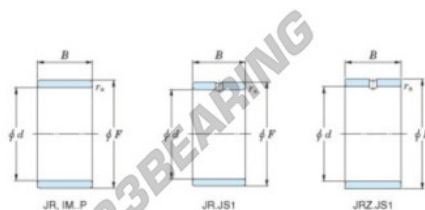

Anelli interni JR28X32X30-JTEKT - JR28X32X30-JTEKT

<https://www.123cuscinetti.ch/cuscinetti-supporti/cuscinetti-rullini/anelli-interni/jr28x32x30-jtekt>

Boundary dimensions

Metric series

Bearing No.	Boundary dimensions(mm)			
	d	F	B	rs
JR28x32x30	28	32	30	0.3

CARATTERISTICHE DEL PRODOTTO

Marchio	JTEKT
N° Ean13	3616060799890
Diametro interno	28 mm
Diametro esterno	32 mm
Spessore	30 mm
Tipo	JR
Imballaggio	1

contatto@123cuscinetti.ch

CRT4 de Lesquin 60 Rue Du Haut De Sainghin 59273 Fretin FRANCE