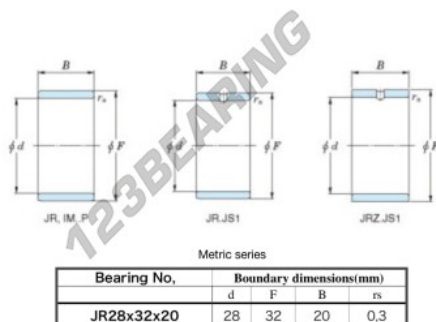

Anelli interni JR28X32X20-JTEKT - JR28X32X20-JTEKT

<https://www.123cuscinetti.ch/cuscinetti-supporti/cuscinetti-rullini/anelli-interni/jr28x32x20-jtekt>

Boundary dimensions

CARATTERISTICHE DEL PRODOTTO

Marchio	JTEKT
N° Ean13	3616060799883
Diametro interno	28 mm
Diametro esterno	32 mm
Spessore	20 mm
Tipo	JR
Imballaggio	1