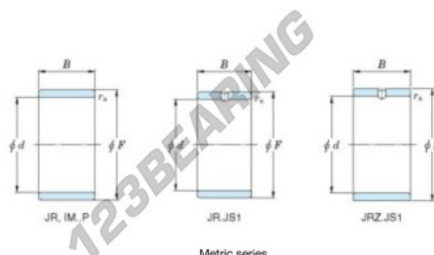

Anelli interni JR28X32X17-JTEKT - JR28X32X17-JTEKT

<https://www.123cuscinetti.ch/cuscinetti-supporti/cuscinetti-rullini/anelli-interni/jr28x32x17-jtekt>

Boundary dimensions

Metric series

Bearing No.	Boundary dimensions(mm)			
	d	F	B	rs
JR28x32x17	28	32	17	0,3

CARATTERISTICHE DEL PRODOTTO

Marchio	JTEKT
N° Ean13	3616060799876
Diametro interno	28 mm
Diametro esterno	32 mm
Spessore	17 mm
Tipo	JR
Imballaggio	1

contatto@123cuscinetti.ch

CRT4 de Lesquin 60 Rue Du Haut De Sainghin 59273 Fretin FRANCE