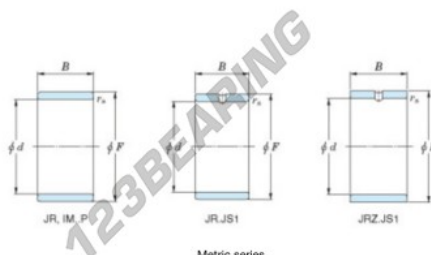

## Anelli interni JR25X30X32-JTEKT - JR25X30X32-JTEKT

<https://www.123cuscinetti.ch/cuscinetti-supporti/cuscinetti-rullini/anelli-interni/jr25x30x32-jtekt>

Boundary dimensions

Bearing No.	Boundary dimensions(mm)			
	d	F	B	rs
JR25x30x32	25	30	32	0,3

### CARATTERISTICHE DEL PRODOTTO

Marchio	JTEKT
N° Ean13	3616060799852
Diametro interno	25 mm
Diametro esterno	30 mm
Spessore	32 mm
Tipo	JR
Imballaggio	1

[contatto@123cuscinetti.ch](mailto:contatto@123cuscinetti.ch)