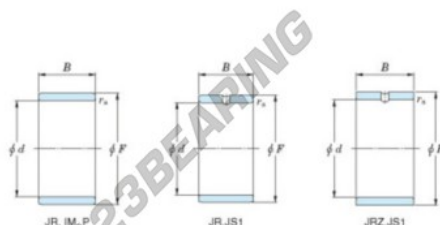

Anelli interni

JR25X30X26.50-JTEKT - JR25X30X26.50-JTEKT

<https://www.123cuscinetti.ch/cuscinetti-supporti/cuscinetti-rullini/anelli-interni/jr25x30x26.50-jtekt>

Boundary dimensions

Metric series

Bearing No.	Boundary dimensions(mm)			
	d	F	B	rs
JR25x30x26,5	25	30	26,5	0,3

CARATTERISTICHE DEL PRODOTTO

Marchio	JTEKT
N° Ean13	3616060799838
Diametro interno	25 mm
Diametro esterno	30 mm
Spessore	26.5 mm
Tipo	JR
Imballaggio	1

contatto@123cuscinetti.ch

CRT4 de Lesquin 60 Rue Du Haut De Sainghin 59273 Fretin FRANCE