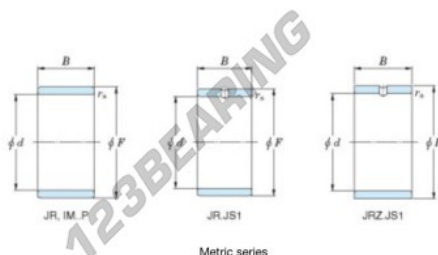

Anelli interni JR25X30X26-JTEKT - JR25X30X26-JTEKT

<https://www.123cuscinetti.ch/cuscinetti-supporti/cuscinetti-rullini/anelli-interni/jr25x30x26-jtekt>

Boundary dimensions

Metric series

Bearing No.	Boundary dimensions(mm)			
	d	D	B	rs
JR25x30x26	25	30	26	0,3

CARATTERISTICHE DEL PRODOTTO

Marchio	JTEKT
N° Ean13	3616060799821
Diametro interno	25 mm
Diametro esterno	30 mm
Spessore	26 mm
Tipo	JR
Imballaggio	1

contatto@123cuscinetti.ch

CRT4 de Lesquin 60 Rue Du Haut De Sainghin 59273 Fretin FRANCE