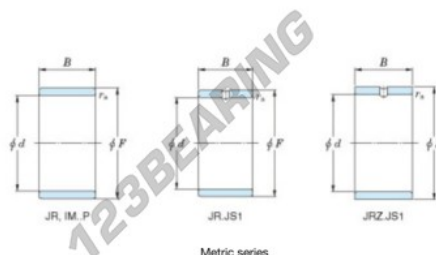

Anelli interni

JR25X30X20.50-JTEKT - JR25X30X20.50-JTEKT

<https://www.123cuscinetti.ch/cuscinetti-supporti/cuscinetti-rullini/anelli-interni/jr25x30x20.50-jtekt>

Boundary dimensions

Metric series

Bearing No.	Boundary dimensions(mm)			
	d	F	B	rs
JR25x30x20,5	25	30	20,5	0,3

CARATTERISTICHE DEL PRODOTTO

Marchio	JTEKT
N° Ean13	3616060799814
Diametro interno	25 mm
Diametro esterno	30 mm
Spessore	20.5 mm
Tipo	JR
Peso	35 g
Imballaggio	1
Standard	Nessuno standard

contatto@123cuscinetti.ch