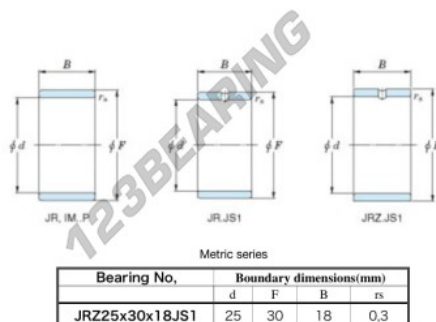

Anelli interni

JRZ25X30X18JS1-JTEKT - JRZ25X30X18JS1-JTEKT

<https://www.123cuscinetti.ch/cuscinetti-supporti/cuscinetti-rullini/anelli-interni/jrz25x30x18js1-jtekt>

Boundary dimensions

CARATTERISTICHE DEL PRODOTTO

Marchio	JTEKT
N° Ean13	3616060799791
Diametro interno	25 mm
Diametro interno	0.984" inch
Diametro esterno	30 mm
Diametro esterno	1.181" inch
Spessore	18 mm
Spessore	0.709" inch
Tipo	JR...JS1
Imballaggio	1