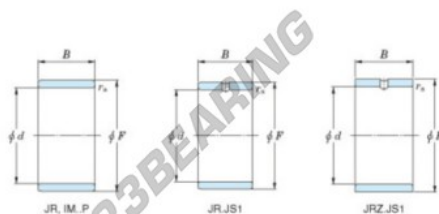

Anelli interni JR25X30X17-JTEKT - JR25X30X17-JTEKT

<https://www.123cuscinetti.ch/cuscinetti-supporti/cuscinetti-rullini/anelli-interni/jr25x30x17-jtekt>

Boundary dimensions

Metric series

Bearing No.	Boundary dimensions(mm)			
	d	F	B	rs
JR25x30x17	25	30	17	0,3

CARATTERISTICHE DEL PRODOTTO

Marchio	JTEKT
N° Ean13	3616060799784
Diametro interno	25 mm
Diametro esterno	30 mm
Spessore	17 mm
Tipo	JR
Imballaggio	1

contatto@123cuscinetti.ch

CRT4 de Lesquin 60 Rue Du Haut De Sainghin 59273 Fretin FRANCE