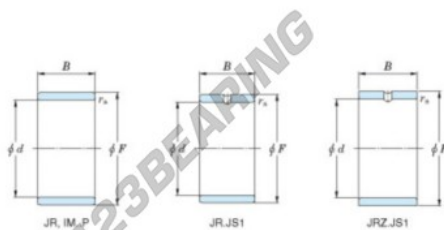

Anelli interni JR25X30X16JS1-JTEKT - JR25X30X16JS1-JTEKT

<https://www.123cuscinetti.ch/cuscinetti-supporti/cuscinetti-rullini/anelli-interni/jr25x30x16js1-jtekt>

Boundary dimensions

Metric series

Bearing No.	Boundary dimensions(mm)			
	d	F	B	rs
JR25x30x16JS1	25	30	16	0.3

CARATTERISTICHE DEL PRODOTTO

Marchio	JTEKT
N° Ean13	3616060799777
Diametro interno	25 mm
Diametro interno	0.984" inch
Diametro esterno	30 mm
Diametro esterno	1.181" inch
Spessore	16 mm
Spessore	0.63" inch
Tipo	JR...JS1
Imballaggio	1