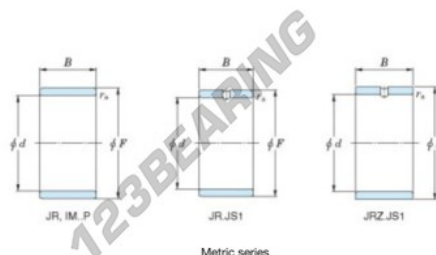

Anelli interni JR25X29X20-JTEKT - JR25X29X20-JTEKT

<https://www.123cuscinetti.ch/cuscinetti-supporti/cuscinetti-rullini/anelli-interni/jr25x29x20-jtekt>

Boundary dimensions

Metric series

Bearing No.	Boundary dimensions(mm)			
	d	F	B	rs
JR25x29x20	25	29	20	0,3

CARATTERISTICHE DEL PRODOTTO

Marchio	JTEKT
N° Ean13	3616060799746
Diametro interno	25 mm
Diametro esterno	29 mm
Spessore	20 mm
Tipo	JR
Imballaggio	1

contatto@123cuscinetti.ch

CRT4 de Lesquin 60 Rue Du Haut De Sainghin 59273 Fretin FRANCE