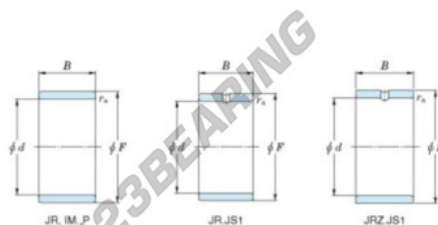

## Anelli interni JR22X26X20-JTEKT - JR22X26X20-JTEKT

<https://www.123cuscinetti.ch/cuscinetti-supporti/cuscinetti-rullini/anelli-interni/jr22x26x20-jtekt>

Boundary dimensions

Metric series

Bearing No.	Boundary dimensions(mm)			
	d	F	B	rs
JR22x26x20	22	26	20	0.3

## CARATTERISTICHE DEL PRODOTTO

Marchio	JTEKT
N° Ean13	3616060799425
Diametro interno	22 mm
Diametro esterno	26 mm
Spessore	20 mm
Tipo	JR
Imballaggio	1

[contatto@123cuscinetti.ch](mailto:contatto@123cuscinetti.ch)