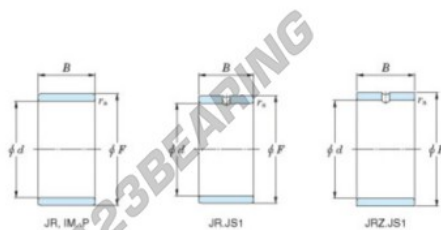

Anelli interni JR22X26X16-JTEKT - JR22X26X16-JTEKT

<https://www.123cuscinetti.ch/cuscinetti-supporti/cuscinetti-rullini/anelli-interni/jr22x26x16-jtekt>

Boundary dimensions

Metric series

Bearing No.	Boundary dimensions(mm)			
	d	F	B	rs
JR22x26x16	22	26	16	0,3

CARATTERISTICHE DEL PRODOTTO

Marchio	JTEKT
N° Ean13	3616060799418
Diametro interno	22 mm
Diametro interno	0.866" inch
Diametro esterno	26 mm
Diametro esterno	1.024" inch
Spessore	16 mm
Spessore	0.63" inch
Tipo	JR
Imballaggio	1