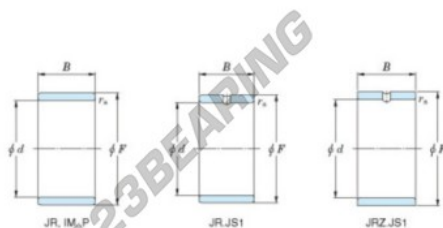

Anelli interni

JR20X25X38.50-JTEKT - JR20X25X38.50-JTEKT

<https://www.123cuscinetti.ch/cuscinetti-supporti/cuscinetti-rullini/anelli-interni/jr20x25x38.50-jtekt>

Boundary dimensions

Metric series

Bearing No.	Boundary dimensions(mm)			
	d	F	B	rs
JR20x25x38,5	20	25	38,5	0,3

CARATTERISTICHE DEL PRODOTTO

Marchio	JTEKT
N° Ean13	3616060799401
Diametro interno	20 mm
Diametro esterno	25 mm
Spessore	38.5 mm
Tipo	JR
Imballaggio	1

contatto@123cuscinetti.ch

CRT4 de Lesquin 60 Rue Du Haut De Sainghin 59273 Fretin FRANCE