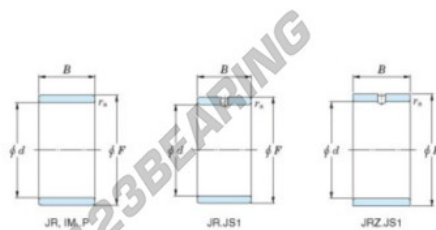

Anelli interni JR20X25X32-JTEKT - JR20X25X32-JTEKT

<https://www.123cuscinetti.ch/cuscinetti-supporti/cuscinetti-rullini/anelli-interni/jr20x25x32-jtekt>

Boundary dimensions

Bearing No.	Boundary dimensions(mm)			
	d	F	B	rs
JR20x25x32	20	25	32	0,3

CARATTERISTICHE DEL PRODOTTO

Marchio	JTEKT
N° Ean13	3616060799395
Diametro interno	20 mm
Diametro esterno	25 mm
Spessore	32 mm
Tipo	JR
Imballaggio	1

contatto@123cuscinetti.ch

CRT4 de Lesquin 60 Rue Du Haut De Sainghin 59273 Fretin FRANCE