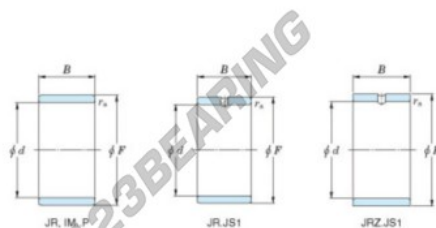

Anelli interni JR20X25X32-JTEKT - JR20X25X32-JTEKT

<https://www.123cuscinetti.ch/cuscinetti-supporti/cuscinetti-rullini/anelli-interni/jr20x25x32-jtekt>

Boundary dimensions

Metric series

Bearing No.	Boundary dimensions(mm)			
	d	F	B	rs
JR20x25x32	20	25	32	0,3

CARATTERISTICHE DEL PRODOTTO

Marchio	JTEKT
N° Ean13	3616060799395
Diametro interno	20 mm
Diametro esterno	25 mm
Spessore	32 mm
Tipo	JR
Imballaggio	1

contatto@123cuscinetti.ch

CRT4 de Lesquin 60 Rue Du Haut De Sainghin 59273 Fretin FRANCE