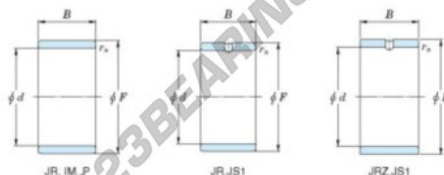

Anelli interni

JR20X25X26.50-JTEKT - JR20X25X26.50-JTEKT

<https://www.123cuscinetti.ch/cuscinetti-supporti/cuscinetti-rullini/anelli-interni/jr20x25x26.50-jtekt>

Boundary dimensions

Metric series

Bearing No.	Boundary dimensions(mm)			
	d	F	B	rs
JR20x25x26,5	20	25	26,5	0,3

CARATTERISTICHE DEL PRODOTTO

Marchio	JTEKT
N° Ean13	3616060799371
Diametro interno	20 mm
Diametro esterno	25 mm
Spessore	26.5 mm
Tipo	JR
Imballaggio	1

contatto@123cuscinetti.ch

CRT4 de Lesquin 60 Rue Du Haut De Sainghin 59273 Fretin FRANCE