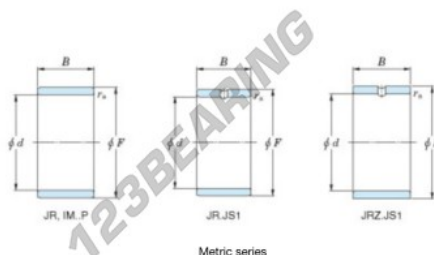

Anelli interni

JR20X25X20.50-JTEKT - JR20X25X20.50-JTEKT

<https://www.123cuscinetti.ch/cuscinetti-supporti/cuscinetti-rullini/anelli-interni/jr20x25x20.50-jtekt>

Boundary dimensions

Metric series

Bearing No.	Boundary dimensions(mm)			
	d	F	B	rs
JR20x25x20,5	20	25	20,5	0,3

CARATTERISTICHE DEL PRODOTTO

Marchio	JTEKT
N° Ean13	3616060799357
Diametro interno	20 mm
Diametro esterno	25 mm
Spessore	20.5 mm
Tipo	JR
Imballaggio	1

contatto@123cuscinetti.ch

CRT4 de Lesquin 60 Rue Du Haut De Sainghin 59273 Fretin FRANCE