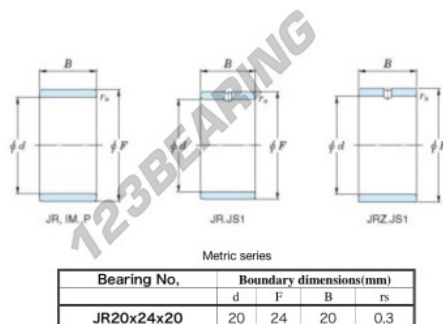

Anelli interni JR20X24X20-JTEKT - JR20X24X20-JTEKT

<https://www.123cuscinetti.ch/cuscinetti-supporti/cuscinetti-rullini/anelli-interni/jr20x24x20-jtekt>

Boundary dimensions

CARATTERISTICHE DEL PRODOTTO

Marchio	JTEKT
N° Ean13	3616060799296
Diametro interno	20 mm
Diametro esterno	24 mm
Spessore	20 mm
Tipo	JR
Imballaggio	1