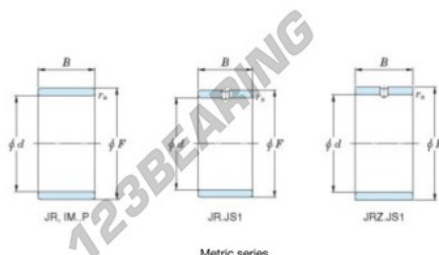

Anelli interni JR17X22X23-JTEKT - JR17X22X23-JTEKT

<https://www.123cuscinetti.ch/cuscinetti-supporti/cuscinetti-rullini/anelli-interni/jr17x22x23-jtekt>

Boundary dimensions

Metric series

Bearing No.	Boundary dimensions(mm)			
	d	F	B	rs
JR17x22x23	17	22	23	0,3

CARATTERISTICHE DEL PRODOTTO

Marchio	JTEKT
N° Ean13	3616060799258
Diametro interno	17 mm
Diametro esterno	22 mm
Spessore	23 mm
Tipo	JR
Imballaggio	1

contatto@123cuscinetti.ch

CRT4 de Lesquin 60 Rue Du Haut De Sainghin 59273 Fretin FRANCE