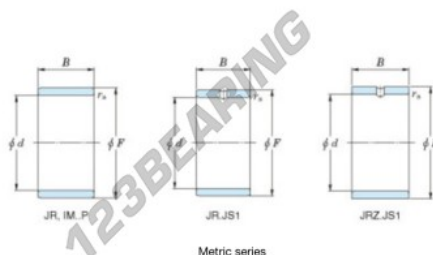

## Anelli interni

### IM-17-22-20-P-JTEKT - IM-17-22-20-P-JTEKT

<https://www.123cuscinetti.ch/cuscinetti-supporti/cuscinetti-rullini/anelli-interni/im-17-22-20-p-jtekt>

Boundary dimensions

Metric series

Bearing No.	Boundary dimensions(mm)			
	d	F	B	rs
IM 17 22 20 P	17	22	20	0,35

## CARATTERISTICHE DEL PRODOTTO

Marchio	JTEKT
N° Ean13	3616060799241
Diametro interno	17 mm
Diametro interno	0.669" inch
Diametro esterno	22 mm
Diametro esterno	0.866" inch
Spessore	20 mm
Spessore	0.787" inch
Tipo	IM...P
Imballaggio	1