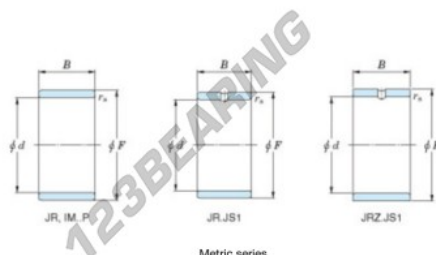

Anelli interni IM-4903-JTEKT - IM-4903-JTEKT

<https://www.123cuscinetti.ch/cuscinetti-supporti/cuscinetti-rullini/anelli-interni/im-4903-jtekt>

Boundary dimensions

Metric series

Bearing No.	Boundary dimensions(mm)			
	d	F	B	rs
IM 4903	17	22	13	0,35

CARATTERISTICHE DEL PRODOTTO

Marchio	JTEKT
N° Ean13	3616060799203
Diametro interno	17 mm
Diametro esterno	22 mm
Spessore	13 mm
Tipo	IM...P
Imballaggio	1

contatto@123cuscinetti.ch

CRT4 de Lesquin 60 Rue Du Haut De Sainghin 59273 Fretin FRANCE